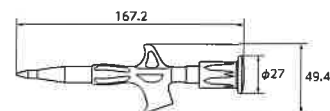

ミニグリースガン MINI GREASE GUN

No.	ねじサイズ	▼g	φ	小売参考価格
CGM-168	M15P2.5	102	20	¥ 3,500

1. ・少量グリースの注入が可能なミニグリースガン。
   - ・気密性が高く、最後までグリースを使い切ることが可能。
   - ・市販品のジャバラグリース、チューブグリースに対応する、ねじサイズ M15P2.5を採用。
2. ※グリースは付属していません。市販品をお買い求めください。