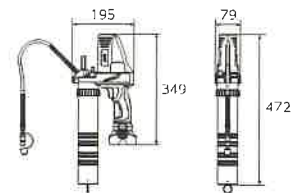

グリース注油作業の“課題”を解決!

課題

- •細かい部品や奥まった個所に、適量のグリースを塗りたい。
- •次の作業を行うために手を洗う必要がある。
- •手を洗わずに次の作業に移りたい。

解決

少量のグリース注油が可能!

手では届きにくい細かい場所にも、少量のグリースを確実に注油することができます。

手が汚れず洗う手間がなくなり、作業時間の短縮にもつながります。

コードレスグリースガンセット CORDLESS GREASE GUN SET

No.	▼kg	φ	小売参考価格
JTAE911	3.5	1	¥ 63,300
方式	コードレス充電式電動グリースガン		
入力電圧	18V DC		
適用グリース	カートリッジグリース(ジャバラ式)NLGI No.1~2(400g)		
吐出容量	70±5g/min(気温20℃満充電時)		
最大吐出圧力	40MPa		
付属ノズル	フレキシブルノズル(750mm)		
1充電当り作業量(目安)	カートリッジグリース(ジャバラ式)約7本		
使用環境温度	0~50℃		

【セット内容】

- 本体(JAE911)×1
- ノズル変換アダプタ×1
- フレキシブルノズル×1
- バッテリーパック(JBE1820G)×1
- 充電器(JHE180G)×1
- 電源コード×1
- 専用樹脂ケース×1

スプラッシュワイパー SPLASH WIPER

No.	枚数	W	D	H	▼kg	φ	小売参考価格
YCW-100	100	212	114	68	1.2	1	¥ 3,960

- •ふくだけで頑固な汚れを簡単に除去。
- •水や石けんも不要で場所を選ばず使用可能。
- •油、グリース、汚泥、シリコンコーキング材、塗料等、手洗いで落ちにくい汚れを簡単除去。
- •研磨剤不使用で肌を傷つけません。
- •天然成分配合で汚れを除去。手肌にも環境にも優しい。
- •多層不織布使用により丈夫でたっぷり汚れを吸収でき経済的。
- •高い抗菌効果:黄色ブドウ球菌・大腸菌・肺炎桿菌・緑膿菌:99.99%。
- •常備用に便利な100枚入り。

※有効期限:製造日より3年、開封後4ヶ月以内のご使用をお勧めします。
※コーティング、車のボディなどに使用するとコーティングが剥がれる恐れがあります。
使用前に対象物の一部で予めテストを行い使用してください。

■お問い合わせは信頼とサービスを誇る当店で

KTC 京都機械工具株式会社

〒613-0034 京都府久世郡久御山町佐山新開地 128 番地
お客様窓口 support@kyototool.co.jp 製品サイト ktc.jp

(株)小沢商店

- ●製品のサイズで単位の表示をしていないものはmmを使用しています。
- ●製品の寸法公差により、サイズは実際の製品とは異なる場合があります。
- ●仕様は改良のため予告なく変更することがありますので、あらかじめご了承ください。

表示価格は「小売参考価格」であり消費税は含まれておりません。